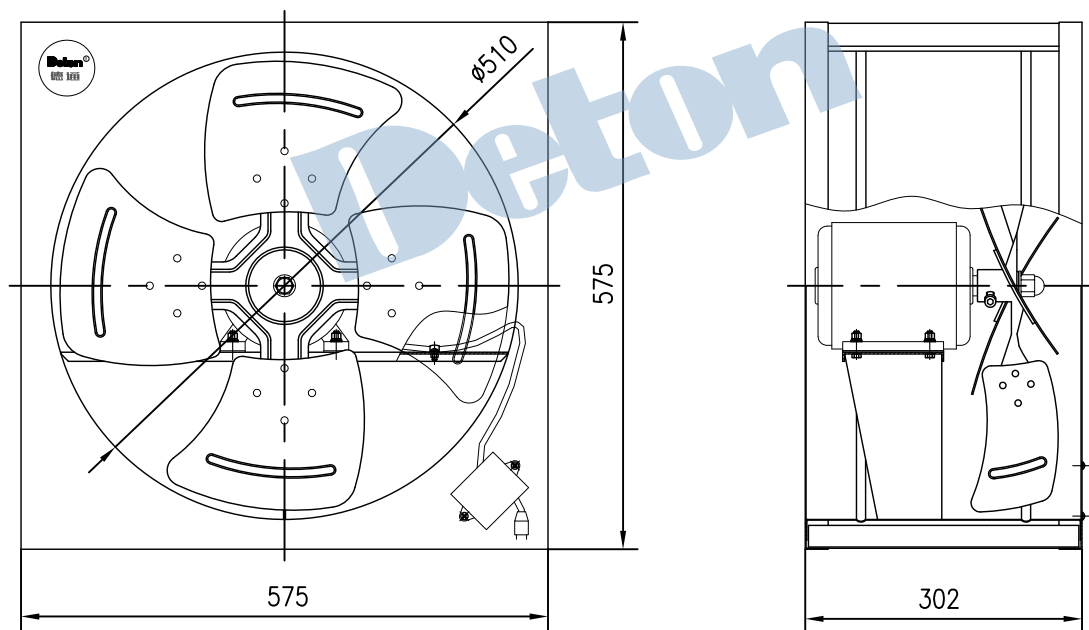

KF-F系列烤房专用风机(5#)

外形尺寸

型号说明

KF D - 4 F II

子系列编号

外形结构: F为方形, Y为圆形

电机极数: 4为单速1420rpm, 4/6为双速1420/960rpm

电源: D为单相220V 50HZ, S为三相380V 50HZ