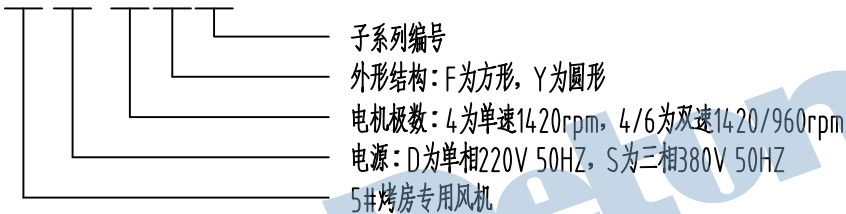

KF-F系列烤房专用风机(5#)

外形尺寸

型号说明

KF D - 4 F II

子系列编号

外形结构: F为方形, Y为圆形

电机极数: 4为单速1420rpm, 4/6为双速1420/960rpm

电源: D为单相220V 50HZ, S为三相380V 50HZ